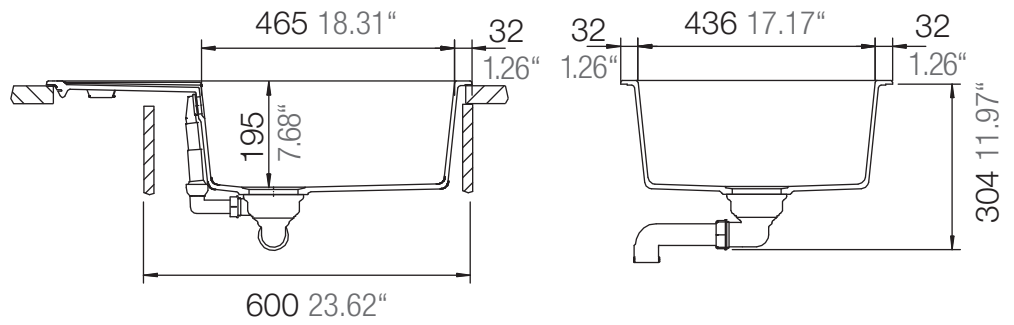

# RONDA D-100XL

Installation: Von oben / topmount  
Ausschnitt / cut-out

Installation: Unterbau / undermount  
Ausschnitt / cut-out