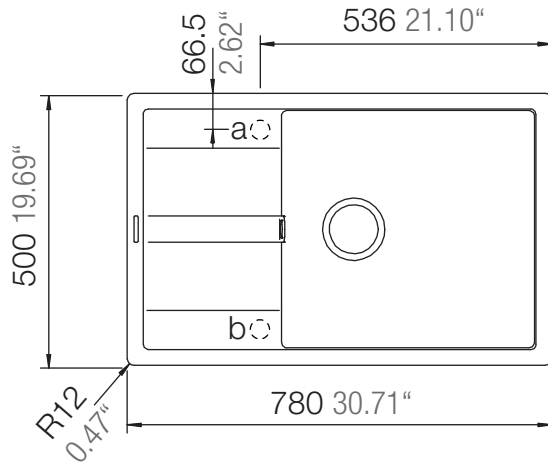

# RONDA D-100XL

Installation: Von oben / topmount  
Ausschnitt / cut-out

Installation: Unterbau / undermount  
Ausschnitt / cut-out